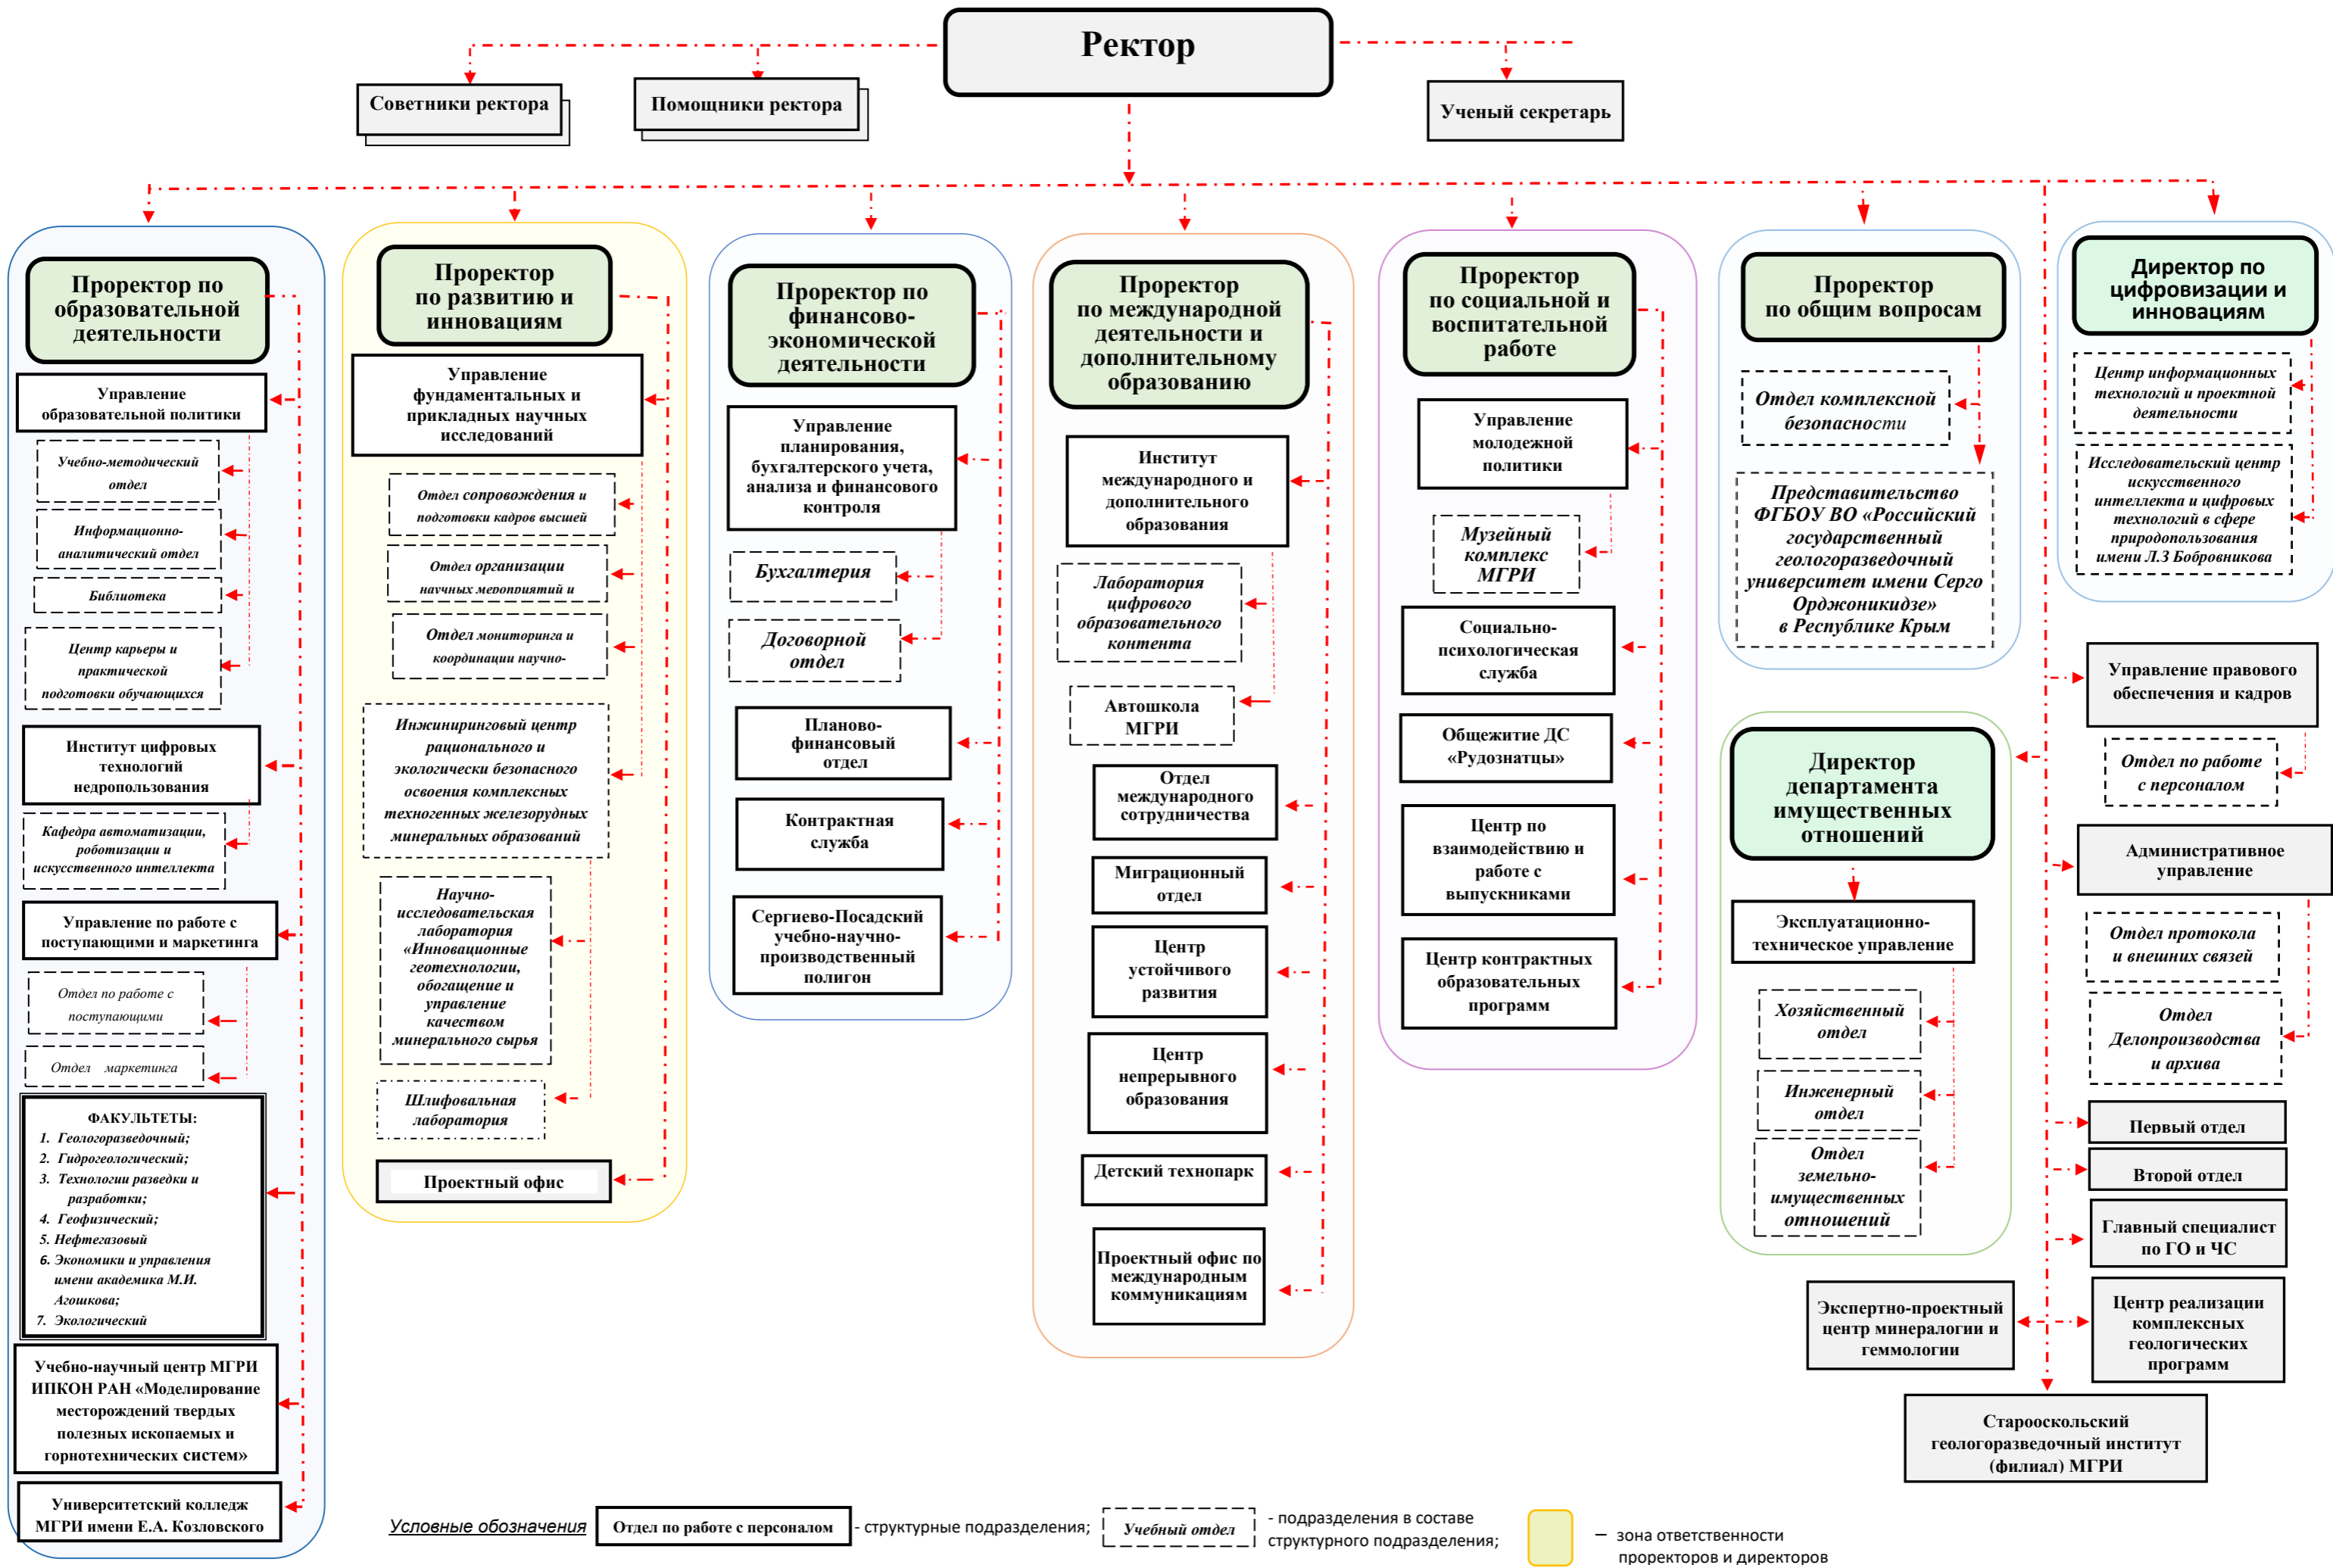

# Организационная структура ФГБОУ ВО «Российский государственный геологоразведочный университет имени Серго Орджоникидзе»

## ФАКУЛЬТЕТЫ (г. Москва)

Схема разработана по состоянию на 24.06.2024 г. в соответствии с приказом № 01-11/625 от 29.12.2023 «Об утверждении структуры МГРИ» с изменениями и дополнениями на 24.06.2024 и распоряжением № 01-12/42 от 24.06.2024 «О закреплении полномочий и зон ответственности» с изменениями и дополнениями на 24.06.2024