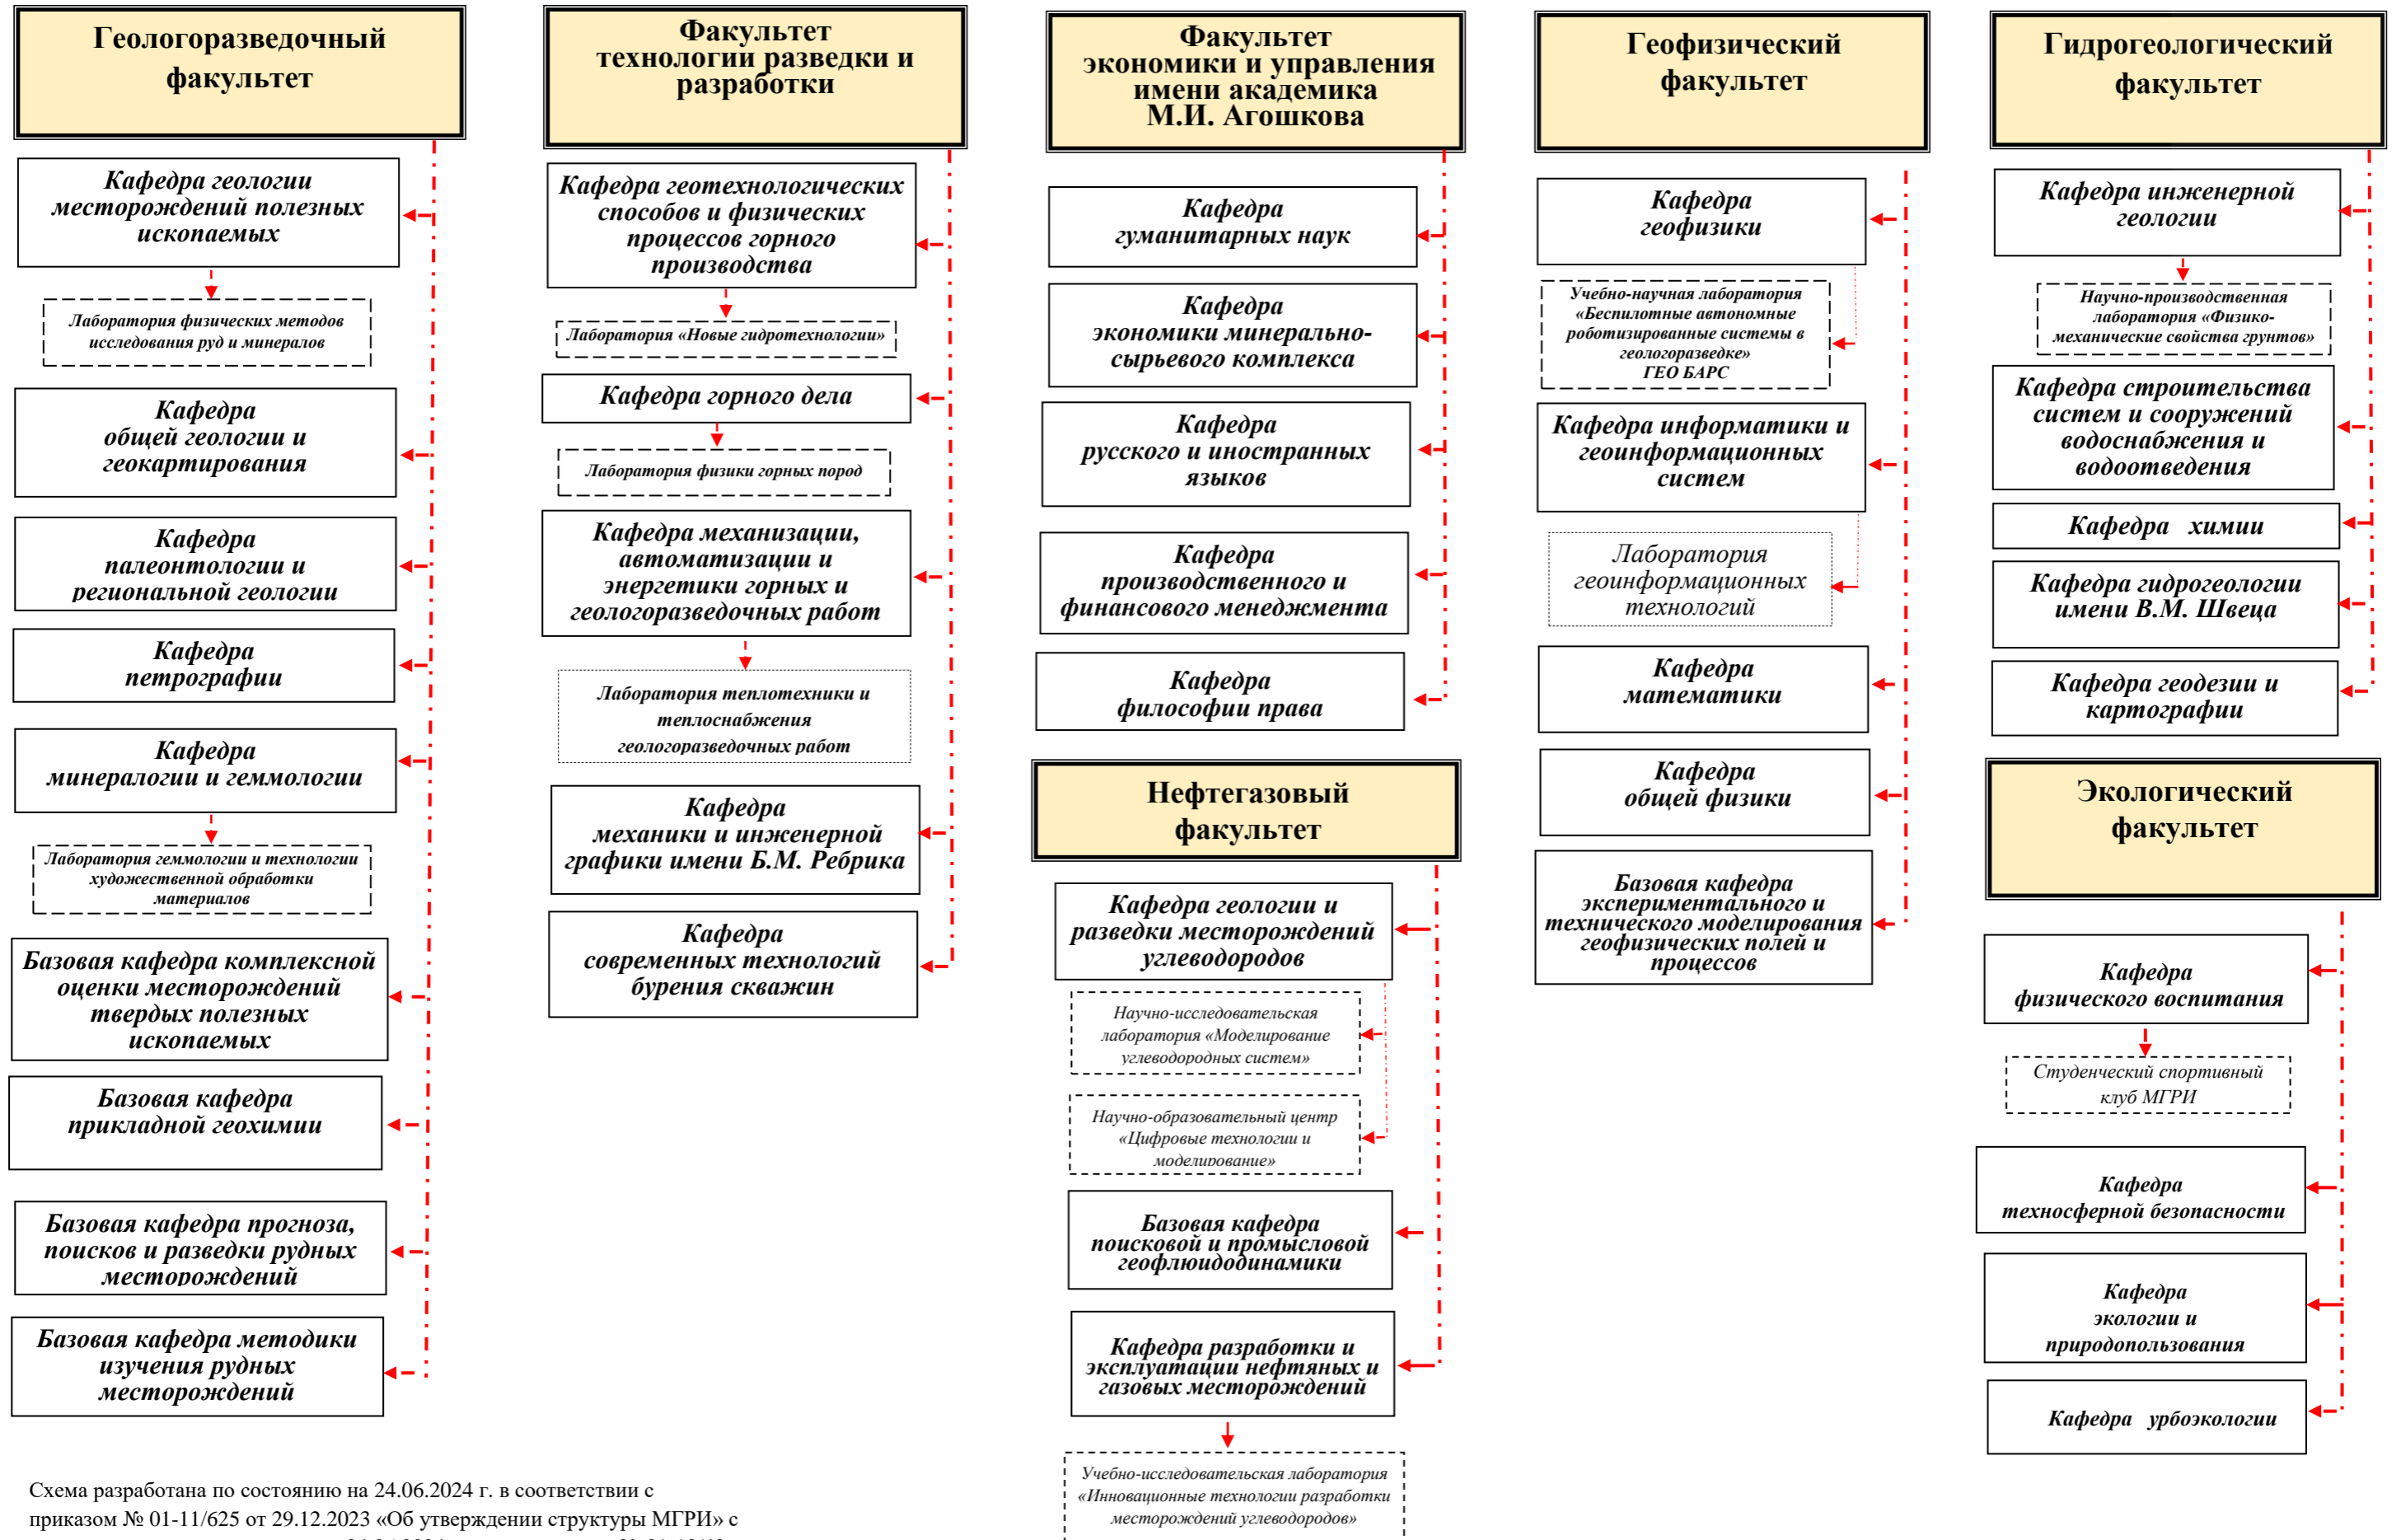

## ФАКУЛЬТЕТЫ (г. Москва)

Схема разработана по состоянию на 24.06.2024 г. в соответствии с приказом № 01-11/625 от 29.12.2023 «Об утверждении структуры МГРИ» с изменениями и дополнениями на 24.06.2024 и распоряжением № 01-12/42 от 24.06.2024 «О закреплении полномочий и зон ответственности» с изменениями и дополнениями на 24.06.2024