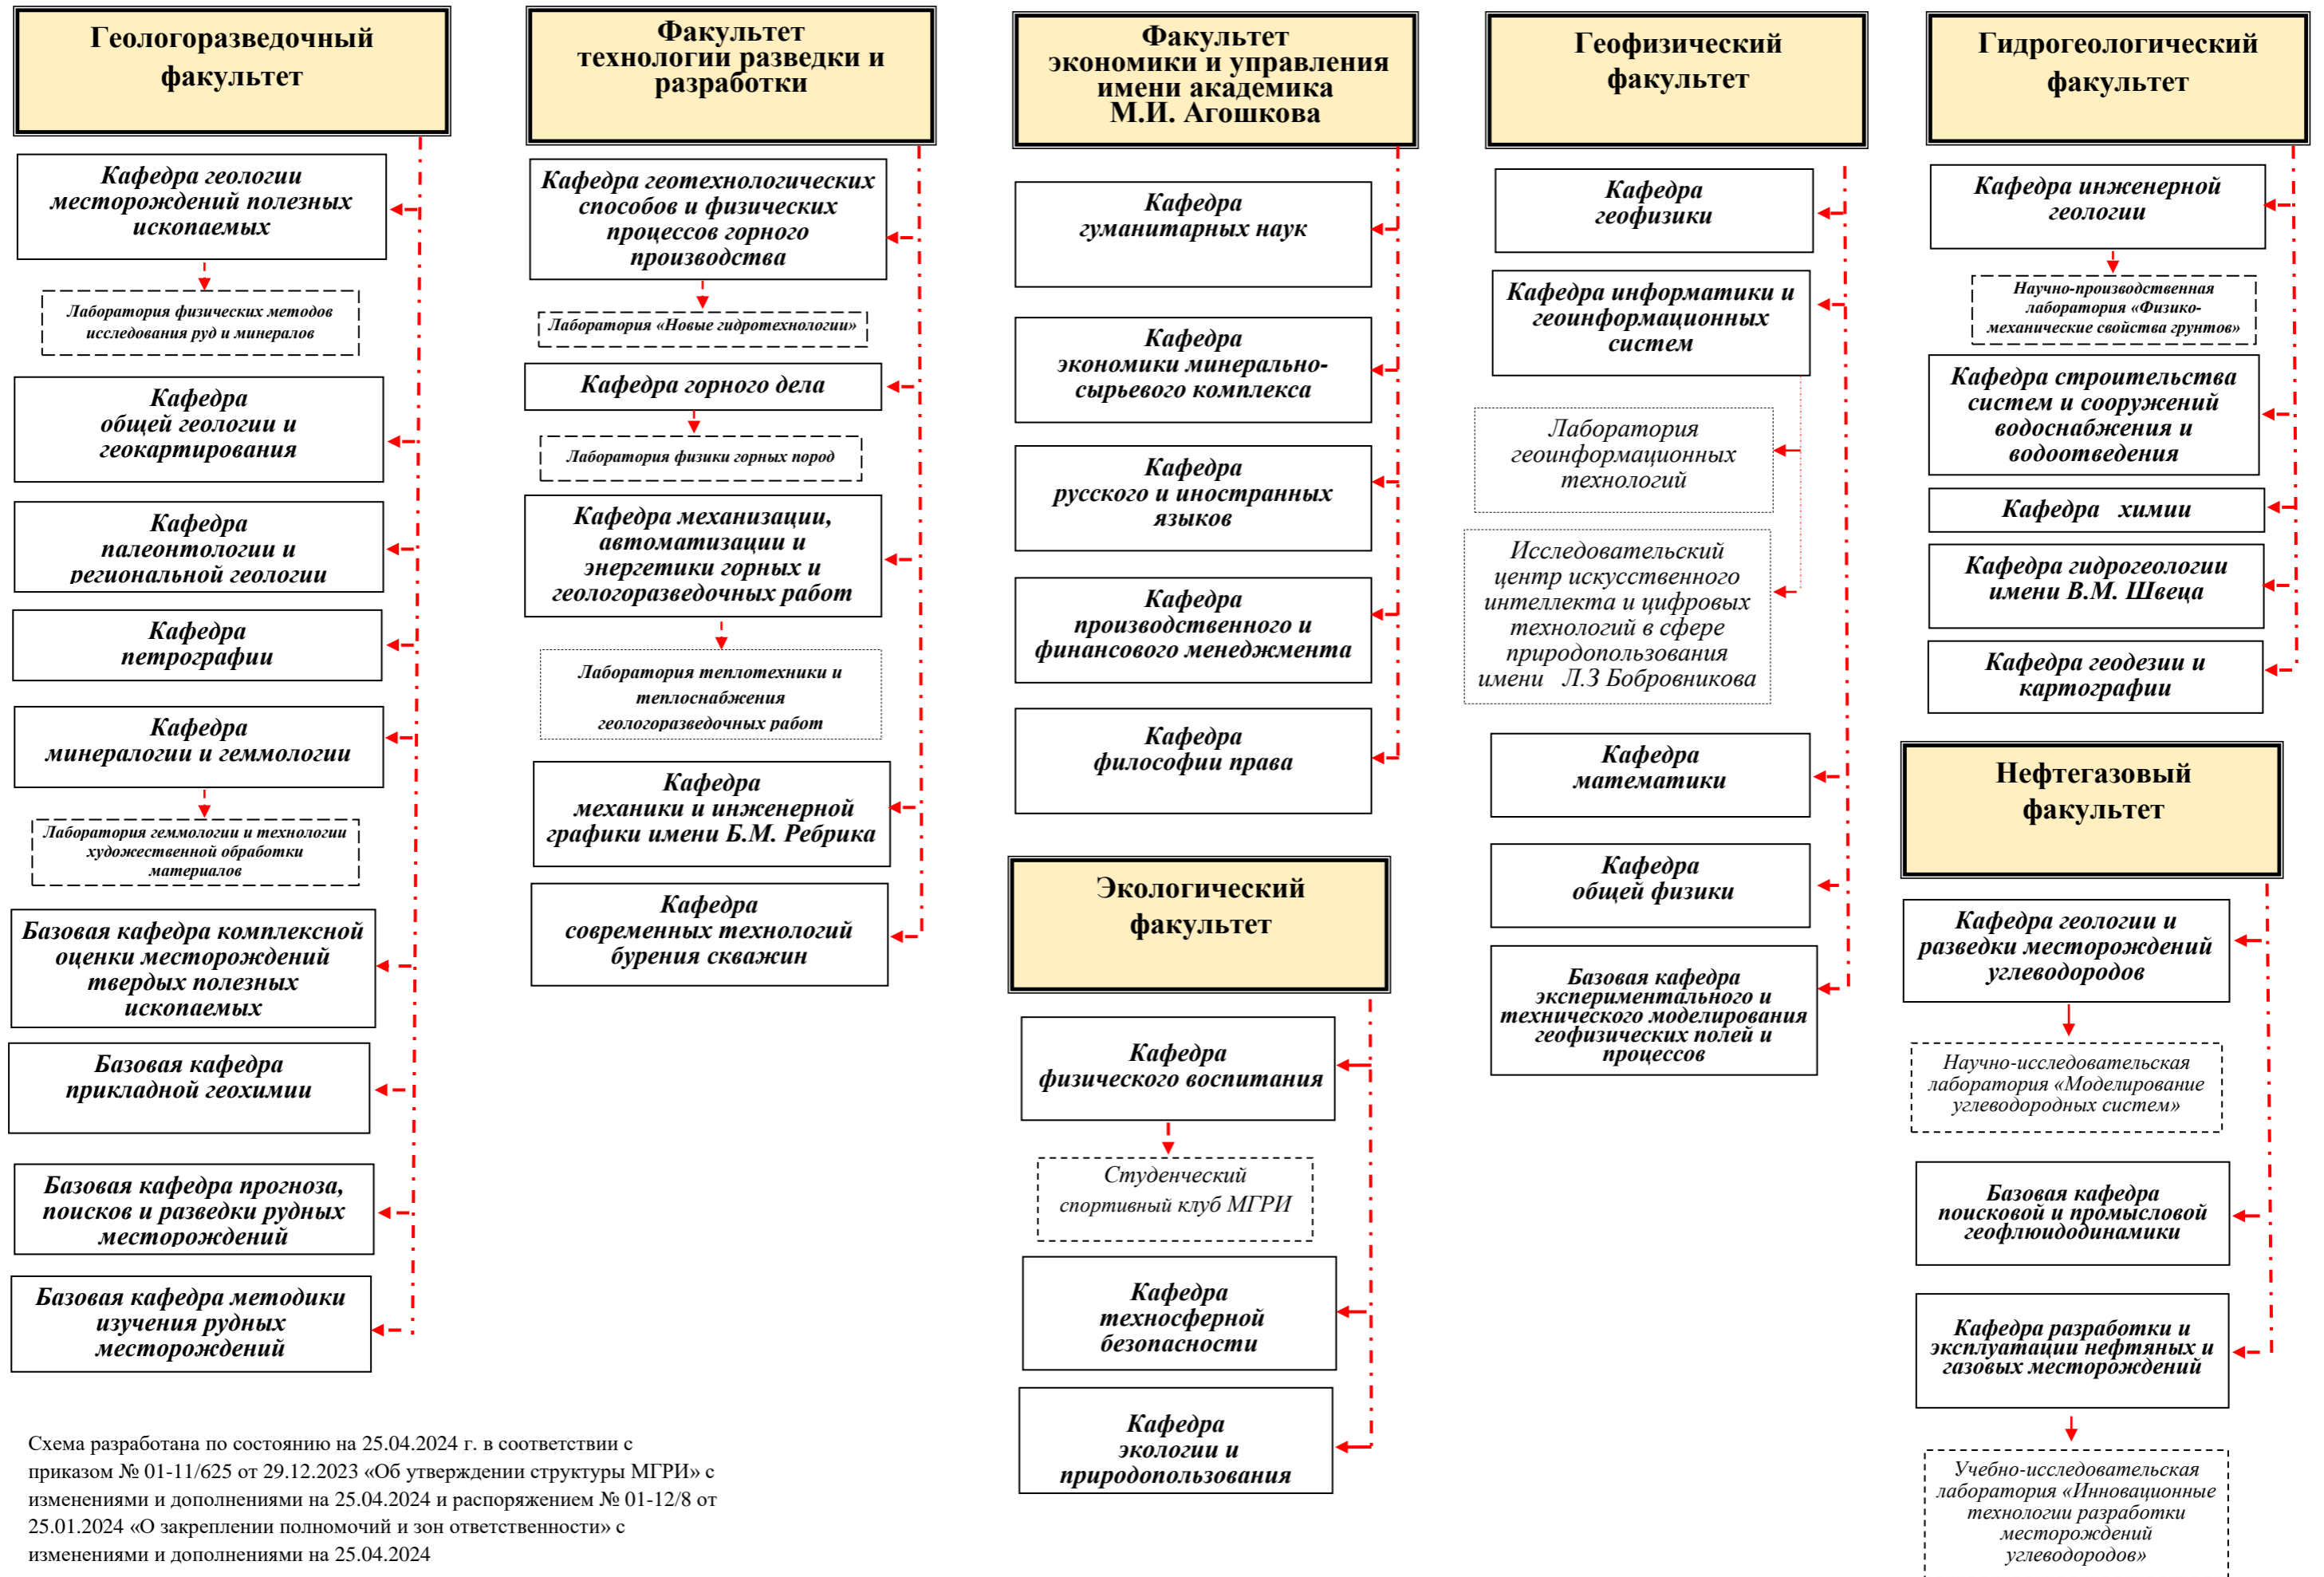

Организационная структура ФГБОУ ВО «Российский государственный геологоразведочный университет имени Серго Орджоникидзе»

ФАКУЛЬТЕТЫ (г. Москва)

Схема разработана по состоянию на 25.04.2024 г. в соответствии с приказом № 01-11/625 от 29.12.2023 «Об утверждении структуры МГРИ» с изменениями и дополнениями на 25.04.2024 и распоряжением № 01-12/8 от 25.01.2024 «О закреплении полномочий и зон ответственности» с изменениями и дополнениями на 25.04.2024