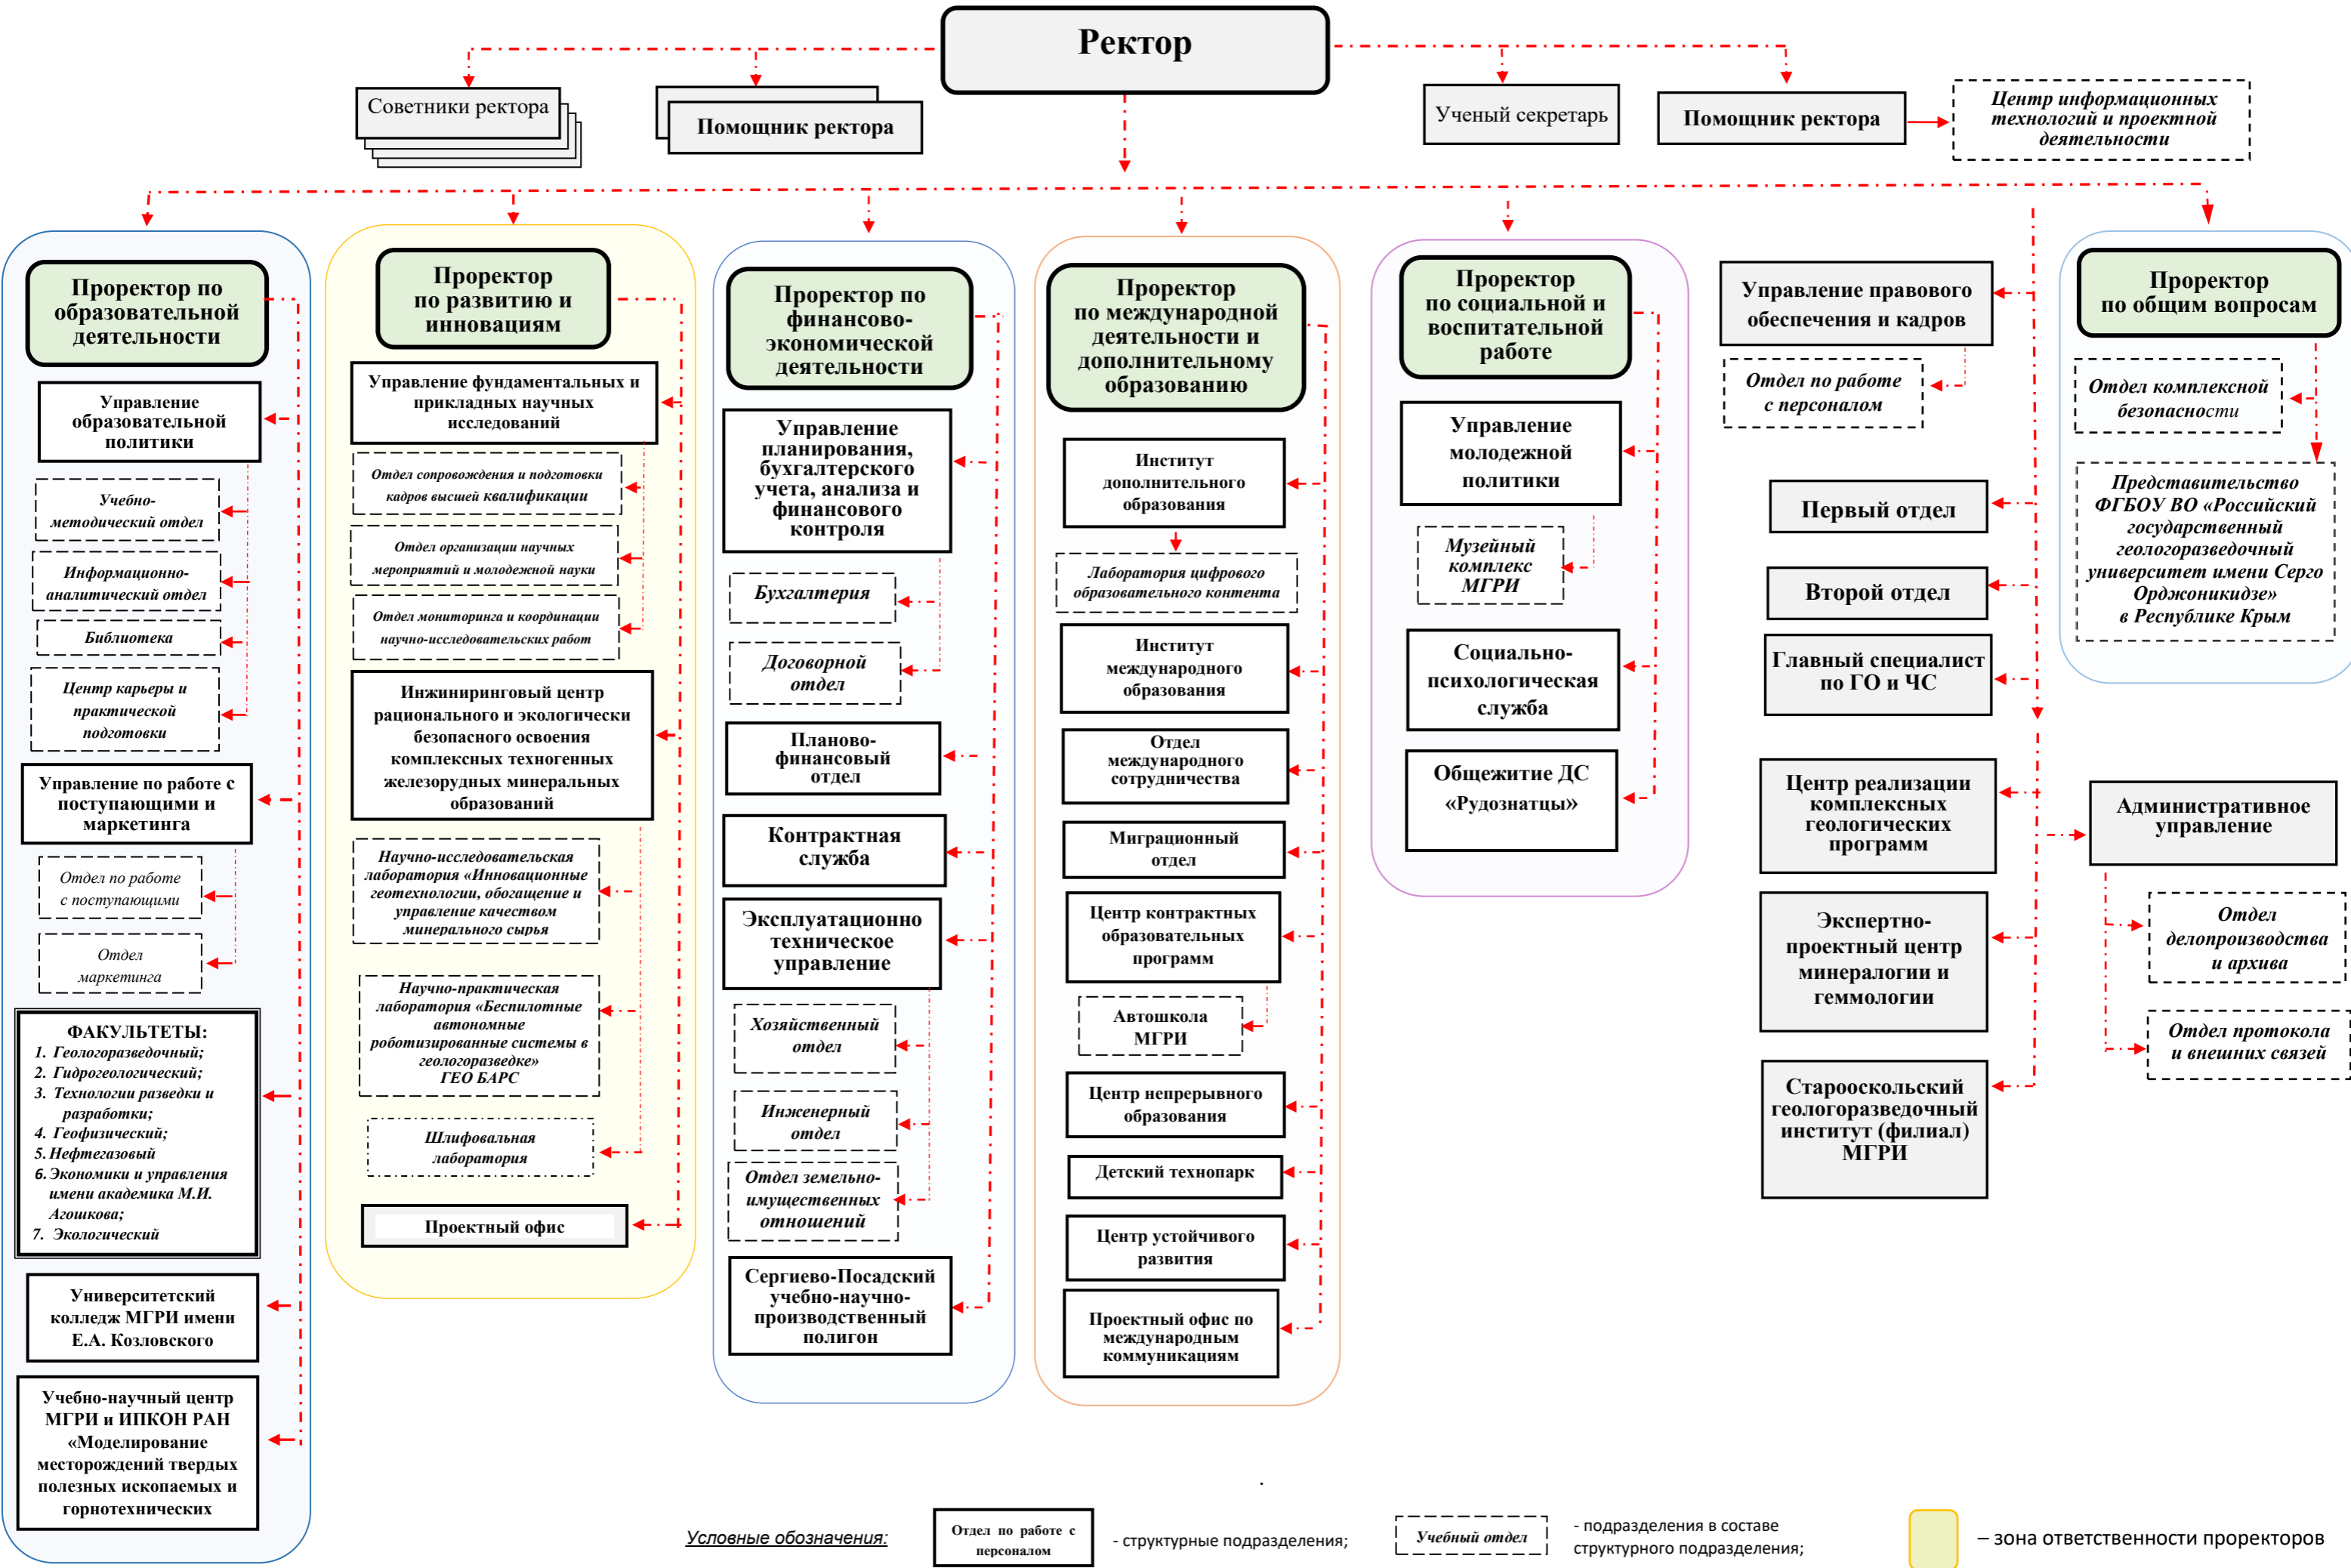

Организационная структура ФГБОУ ВО «Российский государственный геологоразведочный университет имени Серго Орджоникидзе»

ФАКУЛЬТЕТЫ (г. Москва)

Схема разработана по состоянию на 25.04.2024 г. в соответствии с приказом № 01-11/625 от 29.12.2023 «Об утверждении структуры МГРИ» с изменениями и дополнениями на 25.04.2024 и распоряжением № 01-12/8 от 25.01.2024 «О закреплении полномочий и зон ответственности» с изменениями и дополнениями на 25.04.2024